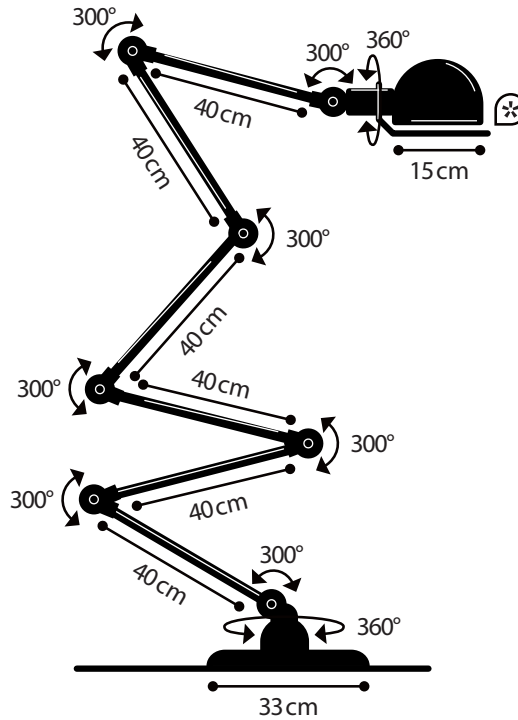

LOFT® REF. D9406

TECHNICAL SHEET
FICHE TECHNIQUE

- Cable : 2m - Plug : 2 poles + Ground
  Câble : 2m - Fiche électrique mâle 2 pôles + Terre
- Switch position : Head | Position de l'interrupteur : Réflecteur
- Circle handling | Cercle de manipulation

FLOOR LAMP

MATERIAL

Steel - Cast aluminium
Porcelain (socket)
Cast iron base counterweight

WEIGHT

Net weight : 10.86 kg
Brut weight : 12.78 kg

DIMENSIONS

Head : 15 cm
6 arms 40 cm long
Ø 330 mm base

PACKAGING

64/39/38 cm

LAMPADAIRE

MATERIAUX

Acier - Fonte d'aluminium
Porcelaine (douille)
Contrepoids en fonte

POIDS

Poids net : 10.86 kg
Poids brut : 12.78 kg

DIMENSIONS

Réflecteur : 15 cm
6 bras de 40 cm
Base ø 330 mm

PACKAGING

64/39/38 cm